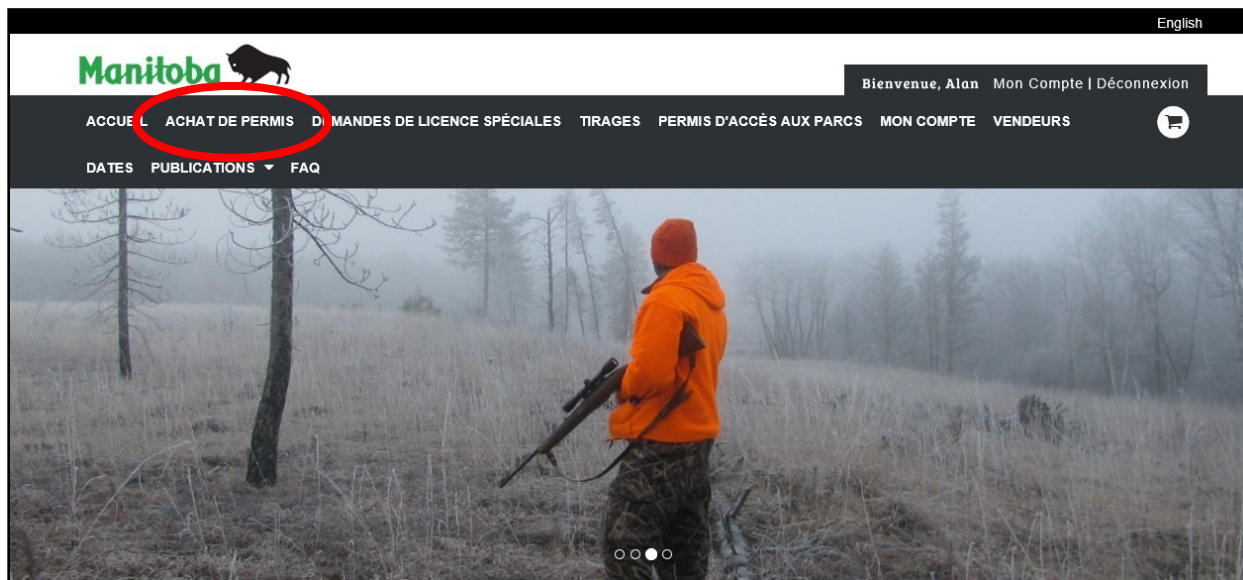

Comment acheter un ensemble de permis de résident de chasse pour la conservation des orignaux

Maintenant que vous avez créé un compte client de Permis électroniques du Manitoba, vous pouvez acheter des articles sur le site [Permis électroniques Manitoba](#). L'ensemble de permis de résident de chasse pour la conservation des orignaux est composé de deux permis et d'une étiquette qui permettent la prise d'un orignal par un groupe de deux chasseurs. Le permis de chasse pour la conservation des orignaux est aussi valide pendant toute saison générale de chasse à l'orignal.

1. Pour acheter un ensemble de permis de chasse pour la conservation des orignaux, le premier client doit se connecter et sélectionner « [Achat de permis](#) » dans les choix du menu en haut de l'écran. Pour effectuer une transaction par l'intermédiaire du site Permis électroniques Manitoba, vous devez avoir une carte Visa ou MasterCard active. Toutefois, l'achat du premier des deux permis de résident de chasse pour la conservation des orignaux est gratuit. Le paiement se fait à l'achat du deuxième permis de résident de chasse pour la conservation des orignaux de l'ensemble.

Vous devez également avoir une imprimante pour imprimer les permis que vous achetez. La carte débit Visa n'est pas une option de paiement valide.