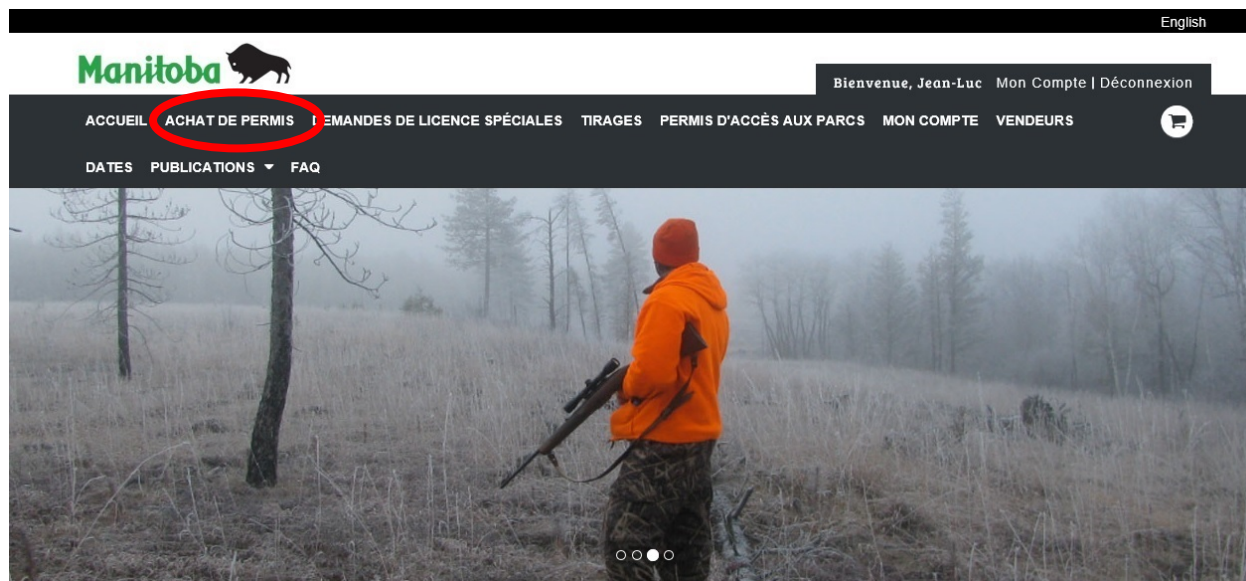

Comment acheter un ensemble de permis de résident de chasse pour la conservation des orignaux

8. L'achat d'un permis de résident de chasse pour la conservation des orignaux par le premier client est terminé. Le deuxième client doit ensuite se connecter et sélectionner « [Achat de permis](#) » dans les choix du menu situé en haut de l'écran. Pour effectuer une transaction par l'intermédiaire du site Permis électroniques Manitoba, vous devez avoir une carte Visa ou MasterCard active. L'ensemble de permis pour la conservation des orignaux est composé de deux permis et d'une étiquette qui permettent la prise d'un orignal par un groupe de deux chasseurs. Le permis de chasse pour la conservation des orignaux est valide pendant toute saison générale de chasse à l'orignal. Le paiement se fait à l'achat du deuxième permis de résident de chasse pour la conservation des orignaux de l'ensemble.

Vous devez également avoir une imprimante pour imprimer les permis que vous achetez. La carte débit Visa n'est pas une option de paiement valide.